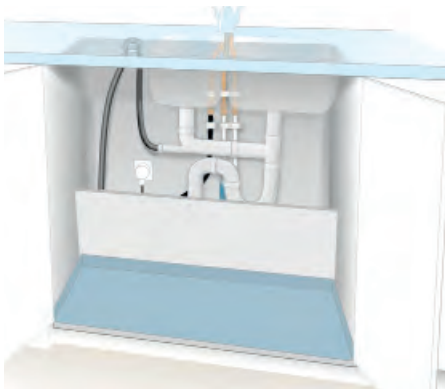

Mått

Höjd 330 mm

Bredd 270 mm

Djup 465 mm