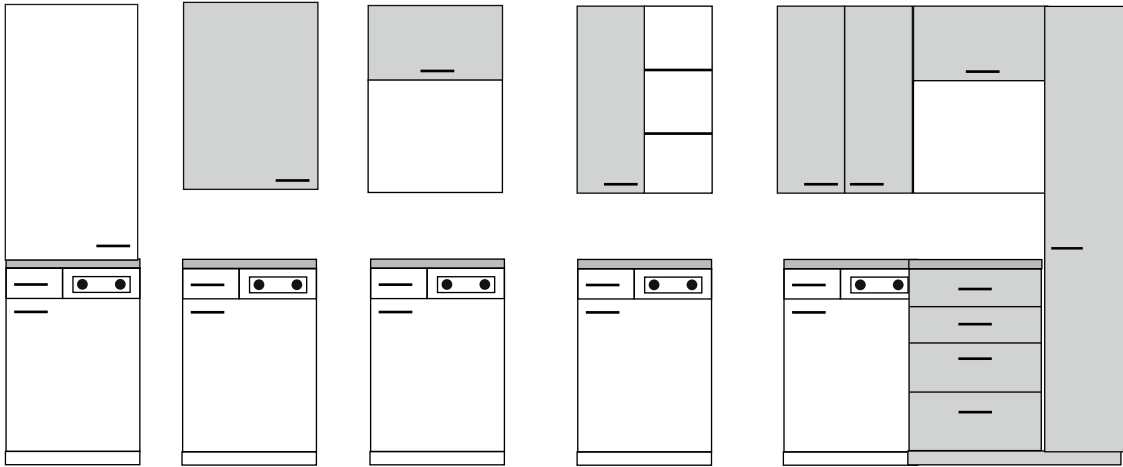

Exempel på kombinationer från Ballingslöv

Trinette modell ETN650, ETN651, ETN662

Trinette Överskåp EC600
Ballingslöv Överskåp EK6 598x640, D 318
Ballingslöv Överskåp/micro EMIK6359V 598x640, D 318
Ballingslöv Överskåp 2 st EK3 298x640, D 318

Ballingslöv Överskåp 2 st EK3 298x640, D 318
Ballingslöv Överskåp/micro EMIK6359V 598x640, D 318
Ballingslöv Lådurts 4 lådor EB61R3L 598x768+sockel, D 581
Högskåp med hyllor ESKK4 398x2048+sockel, D 581

Trinette modell ETN1083, ETN1084, ETN1283, ETN1284