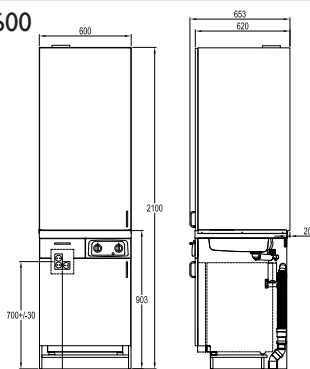

Ritningar

Ritning till respektive modell samt bruksanvisning går att ladda ner på hemsidan!

www.boroe.se