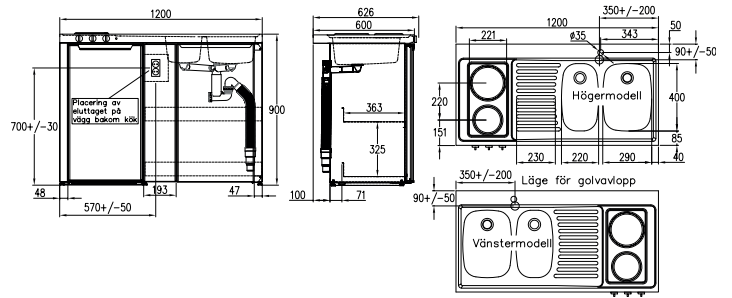

BPK121 I, BPK120 I