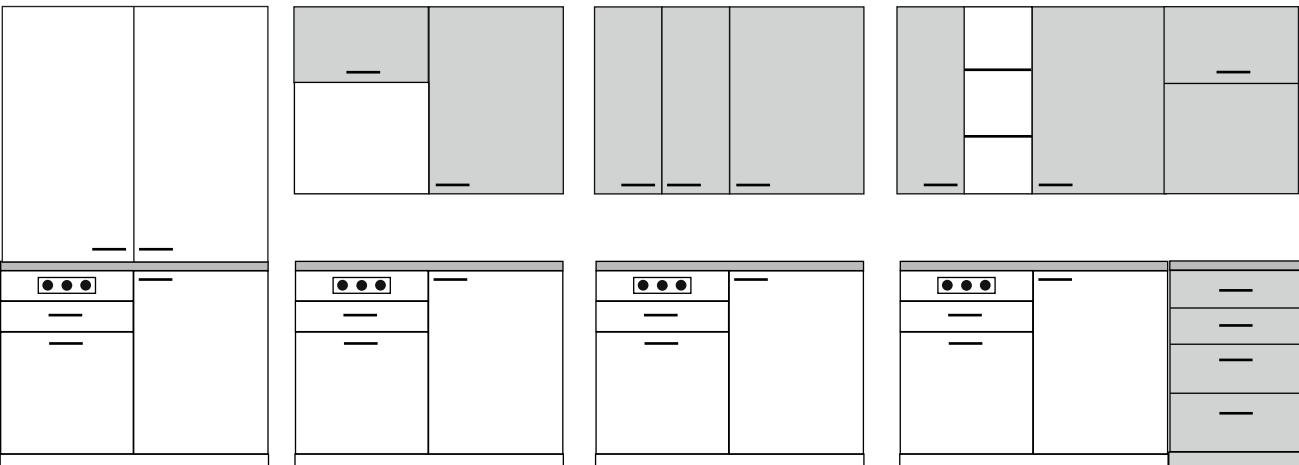

Trinette modell ETN1250, ETN1254, ETN1264

Trinette Överskåp EC1200

Ballingslöv Överskåp EK6 598x640, D 318
Ballingslöv Överskåp/micro EMIK6359V 598x640, D 318

Ballingslöv Överskåp EK6 598x640, D 318
Ballingslöv Överskåp 2 st EK3 298x640, D 318

Ballingslöv Överskåp EK6 598x640, D 318
2 st EK3 298x640, D 318 (ingen lucka på 1 st)
Ballingslöv Överskåp/micro EMIK6359V 598x640, D 318
Ballingslöv Lådurts 4 lådor EB61R3L 598x768+sockel, D 581