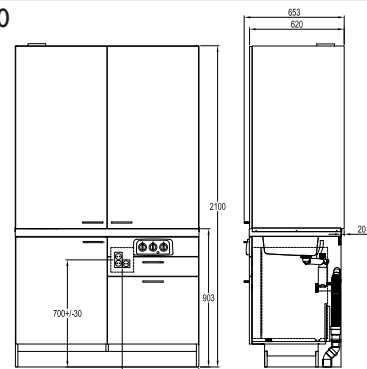

Ritningar

Ritning till respektive modell samt bruksanvisning går att ladda ner på hemsidan!

www.boroe.se