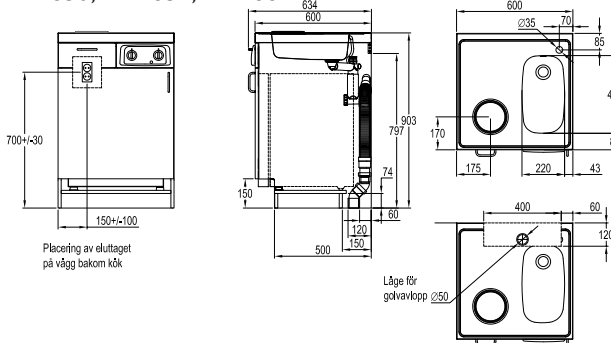

ETN650, ETN65 I, ETN662