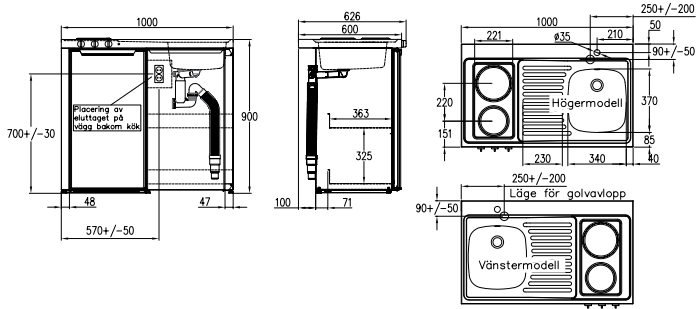

Ritningar

BPK101 I, BPK100 I