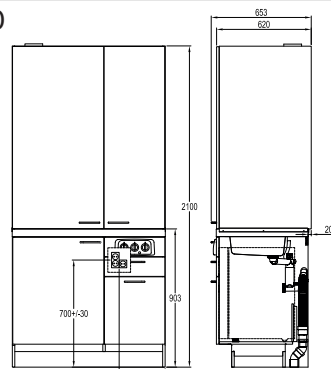

Ritningar

Ritning till respektive modell samt bruksanvisning går att ladda ner på hemsidan!

www.boroe.se