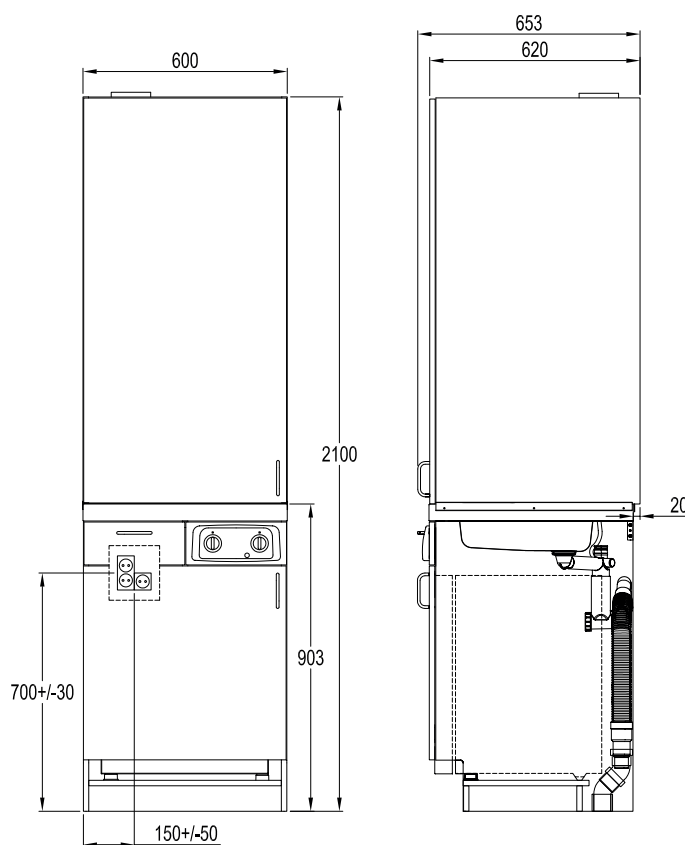

Installation och placering

Överskåpet monteras ovanpå anpassat trinettekök och har ett vitt stänkskydd invändigt. Det finns plats för mikrovågsugn eller medicin/värdeskåp. Vid spisedelens placering finns det en ventil i skåpet.

Levereras komplett i standardfärg harmoni vit med handtag i matt kromat stål.

Gångjärnen som är dolda, har inbyggd stängningsautomatik och är justerbara i tre riktningar. Dessutom tillåter gångjärnens utformning montering tätt mot sidovägg.

Skåpet har en säkerhetsbrytare för kokplatta, LED belysning och elarmaturen som bryter strömmen automatiskt när dörrarna stängs.