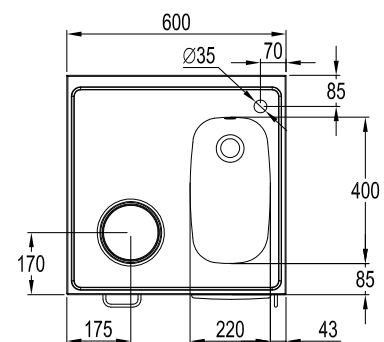

Produktnr	Modell	Dörrens hängning
900162290	EC600R	Höger
900162291	EC600L	Vänster

Överskåp från Ballinglöv

Produktnr	Modell	Mått
EMIK6359V	Microskåp	598x640, djup 318
EK6	Hyllskåp	598x640, djup 318

Handtag i matt kromat stål

Diskbänksblandaren (enhålsblandare) kan antingen sättas i väggen bakom eller företrädesvis i det förborrade hålet \varnothing 35 bakom diskhon.

Trinetten levereras med vattenlås för anslutning till avlopp.

Mått och vikt

Bredd (mm)	600
Höjd (mm)	903
Djup (mm)	600
Vikt (kg)	56

Placering av eluttaget på vägg bakom kök

Läge för golvvavlopp \varnothing 50