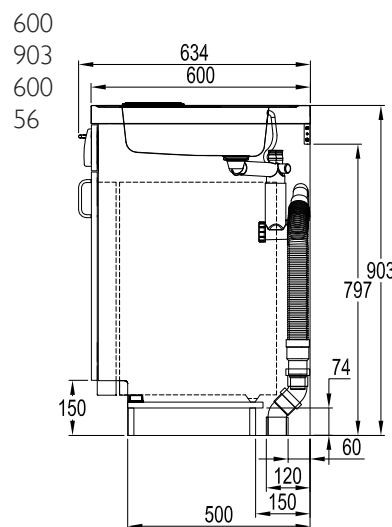

Produktnr	Modell	Dörrens hängning
900162290	EC600R	Höger
900162291	EC600L	Vänster

Överskåp från Ballinglöv

Produktnr	Modell	Mått
EMIK6359V	Microskåp	598x640, djup 318
EK6	Hyllskåp	598x640, djup 318

Handtag i matt kromat stål

Diskbänksblandaren (enhålsblandare) kan antingen sättas i väggen bakom eller företrädesvis i det förborrade hålet \varnothing 35 bakom diskhon.

Trinetten levereras med vattenlås för anslutning till avlopp.

Mått och vikt

Bredd (mm)	600
Höjd (mm)	903
Djup (mm)	600
Vikt (kg)	56

Placering av eluttaget på vägg bakom kök

Läge för golvvavlopp \varnothing 50