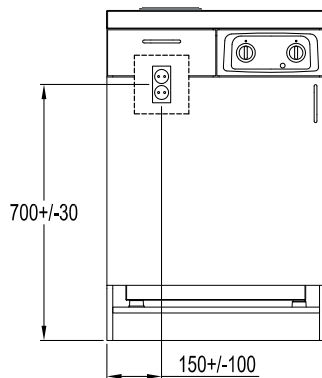

Produktnr	Modell	Dörrens hängning
900162290	EC600R	Höger
900162291	EC600L	Vänster

Överskåp från Ballinglöv

Produktnr	Modell	Mått
EMIK6359V	Microskåp	598x640, djup 318
EK6	Hyllskåp	598x640, djup 318

Handtag i matt kromat stål

Mått och vikt

Bredd (mm)	600
Höjd (mm)	903
Djup (mm)	600
Vikt (kg)	56

Placering av eluttaget på vägg bakom kök

Läge för golvvavlopp \varnothing 50