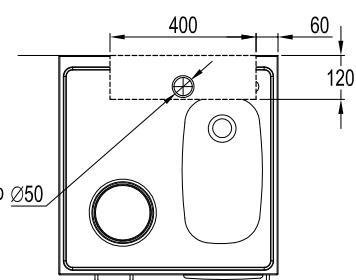

Diskbänksblandaren (enhålsblandare) kan antingen sättas i väggen bakom eller företrädesvis i det förborrade hålet \varnothing 35 bakom diskhon.

Trinetten levereras med vattenlås för anslutning till avlopp.

Mått och vikt

Bredd (mm)	600
Höjd (mm)	903
Djup (mm)	600
Vikt (kg)	56

Placering av eluttaget på vägg bakom kök

Läge för golvvavlopp \varnothing 50