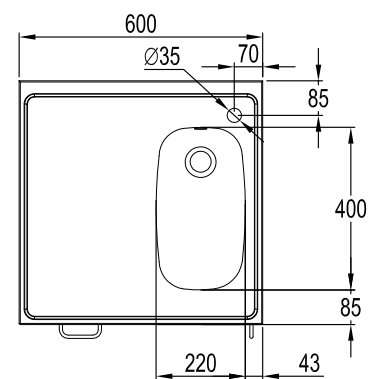

Produktnr	Modell	Dörrens hängning
900162290	EC600R	Höger
900162291	EC600L	Vänster

Överskåp från Ballinglöv

Produktnr	Modell	Mått
EMIK6359V	Microskåp	598x640, djup 318
EK6	Hyllskåp	598x640, djup 318

Handtag i matt kromat stål

Fakta

Nettovolym kyl (liter)	68
Nettovolym frysfack (liter)	6
Ljudvolym dBa	38
Energiklass	F
Energiförbrukning kWh/år	104

Antal diskho till höger	1
Vattenlås/Avloppsanslutning Ø40, Ø50, Ø60 ingår	Ja
Uttag för enhålsblandare 35 mm	Ja
Diskbänksblandaren ingår	Nej

Inkoppling kylskåp	1-fas 230V
Sladdlängd kylskåp (m)	1

Mått och vikt

Bredd (mm)	600
Höjd (mm)	903
Djup (mm)	600
Vikt (kg)	54

Placering av eluttaget på vägg bakom kök

Läge för golvavlopp Ø50