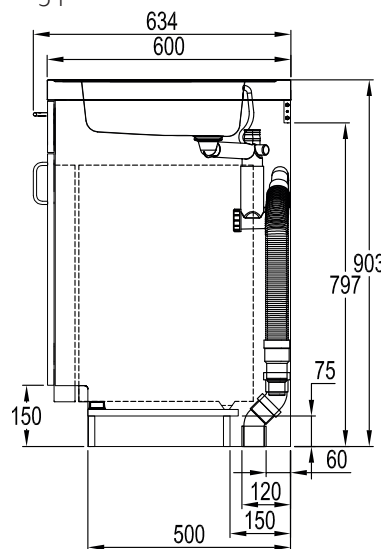

Produktnr	Modell	Dörrens hängning
900162290	EC600R	Höger
900162291	EC600L	Vänster

Överskåp från Ballinglöv

Produktnr	Modell	Mått
EMIK6359V	Microskåp	598x640, djup 318
EK6	Hyllskåp	598x640, djup 318

Handtag i matt kromat stål

Fakta

Nettovolym kyl (liter)	68
Nettovolym frysfack (liter)	6
Ljudvolym dBa	38
Energiklass	F
Energiförbrukning kWh/år	104

Antal diskho till höger	1
Vattenlås/Avloppsanslutning Ø40, Ø50, Ø60 ingår	Ja
Uttag för enhålsblandare 35 mm	Ja
Diskbänksblandaren ingår	Nej

Inkoppling kylskåp	1-fas 230V
Sladdlängd kylskåp (m)	1

Mått och vikt

Bredd (mm)	600
Höjd (mm)	903
Djup (mm)	600
Vikt (kg)	54

Placering av eluttaget på vägg bakom kök

Läge för golvavlopp Ø50