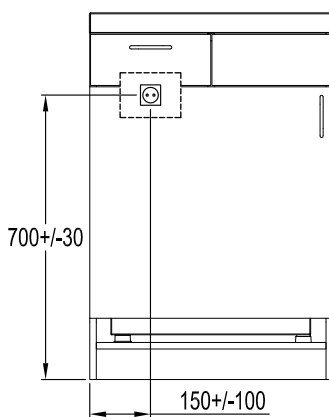

Produktnr	Modell	Dörrens hängning
900162290	EC600R	Höger
900162291	EC600L	Vänster

Överskåp från Ballinglöv

Produktnr	Modell	Mått
EMIK6359V	Microskåp	598x640, djup 318
EK6	Hyllskåp	598x640, djup 318

Handtag i matt kromat stål

Fakta

Nettovolym kyl (liter)	68
Nettovolym frysfack (liter)	6
Ljudvolym dBa	38
Energiklass	F
Energiförbrukning kWh/år	104

Antal diskho till höger	1
Vattenlås/Avloppsanslutning Ø40, Ø50, Ø60 ingår	Ja
Uttag för enhålsblandare 35 mm	Ja
Diskbänksblandaren ingår	Nej

Inkoppling kylskåp	1-fas 230V
Sladdlängd kylskåp (m)	1

Mått och vikt

Bredd (mm)	600
Höjd (mm)	903
Djup (mm)	600
Vikt (kg)	54

Placering av eluttaget på vägg bakom kök

Läge för golvavlopp Ø50