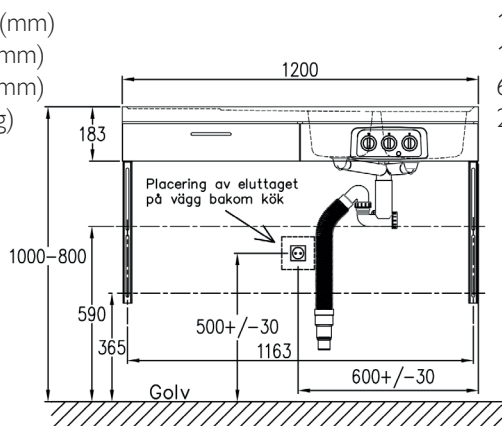

Fakta

Strålelement fram Ø i mm / effekt i W	140/1200
Strålelement bak Ø i mm / effekt i W	140/1200
Timer 60 minuter	Ja
Signallampa	Ja
Restvärmeindikering glaskeramikhäll	Ja

Antal diskhoar	2
Vattenlås/Avloppsanslutning Ø40, Ø50, Ø60 ingår	Ja
Uttag för enhålsblandare 35 mm	Ja
Diskbänksblandaren ingår	Nej

Inkoppling glaskeramikhäll	1-fas 230V
Sladdlängd glaskeramikhäll (m)	1,3

Mått och vikt

Bredd (mm)	1200
Höjd (mm)	183
Djup (mm)	600
Vikt (kg)	22

Upphängning på konsoler

Vid steglös justering mellan 800 och 1000 mm arbetshöjd skall konsolernas övre fästhål placeras på 590 mm och de undre fästhålen på 365 mm från golvet. c/c mellan hålen ska vara 1163 mm.