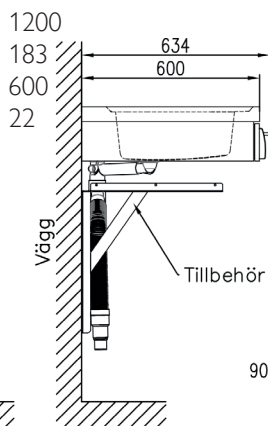

Fakta

Strålelement fram Ø i mm / effekt i W	140/1200
Strålelement bak Ø i mm / effekt i W	140/1200
Timer 60 minuter	Ja
Signallampa	Ja
Restvärmeindikering glaskeramikhäll	Ja

Antal diskhoar	2
Vattenlås/Avloppsanslutning Ø40, Ø50, Ø60 ingår	Ja
Uttag för enhålsblandare 35 mm	Ja
Diskbänksblandaren ingår	Nej

Inkoppling glaskeramikhäll	1-fas 230V
Sladdlängd glaskeramikhäll (m)	1,3

Mått och vikt

Bredd (mm)	1200
Höjd (mm)	183
Djup (mm)	600
Vikt (kg)	22

Upphängning på konsoler

Vid steglös justering mellan 800 och 1000 mm arbetshöjd skall konsolernas övre fästhål placeras på 590 mm och de undre fästhålen på 365 mm från golvet. c/c mellan hålen ska vara 1163 mm.