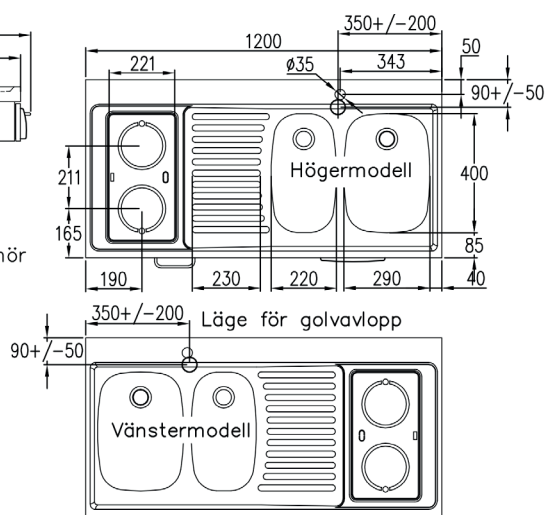

Fakta

Strålelement fram Ø i mm / effekt i W	140/1200
Strålelement bak Ø i mm / effekt i W	140/1200
Timer 60 minuter	Ja
Signallampa	Ja
Restvärmeindikering glaskeramikhäll	Ja

Antal diskhoar	2
Vattenlås/Avloppsanslutning Ø40, Ø50, Ø60 ingår	Ja
Uttag för enhålsblandare 35 mm	Ja
Diskbänksblandaren ingår	Nej

Inkoppling glaskeramikhäll	1-fas 230V
Sladdlängd glaskeramikhäll (m)	1,3

Mått och vikt

Bredd (mm)	1200
Höjd (mm)	183
Djup (mm)	600
Vikt (kg)	22

Upphängning på konsoler

Vid steglös justering mellan 800 och 1000 mm arbetshöjd skall konsolernas övre fästhål placeras på 590 mm och de undre fästhålen på 365 mm från golvet. c/c mellan hålen ska vara 1163 mm.