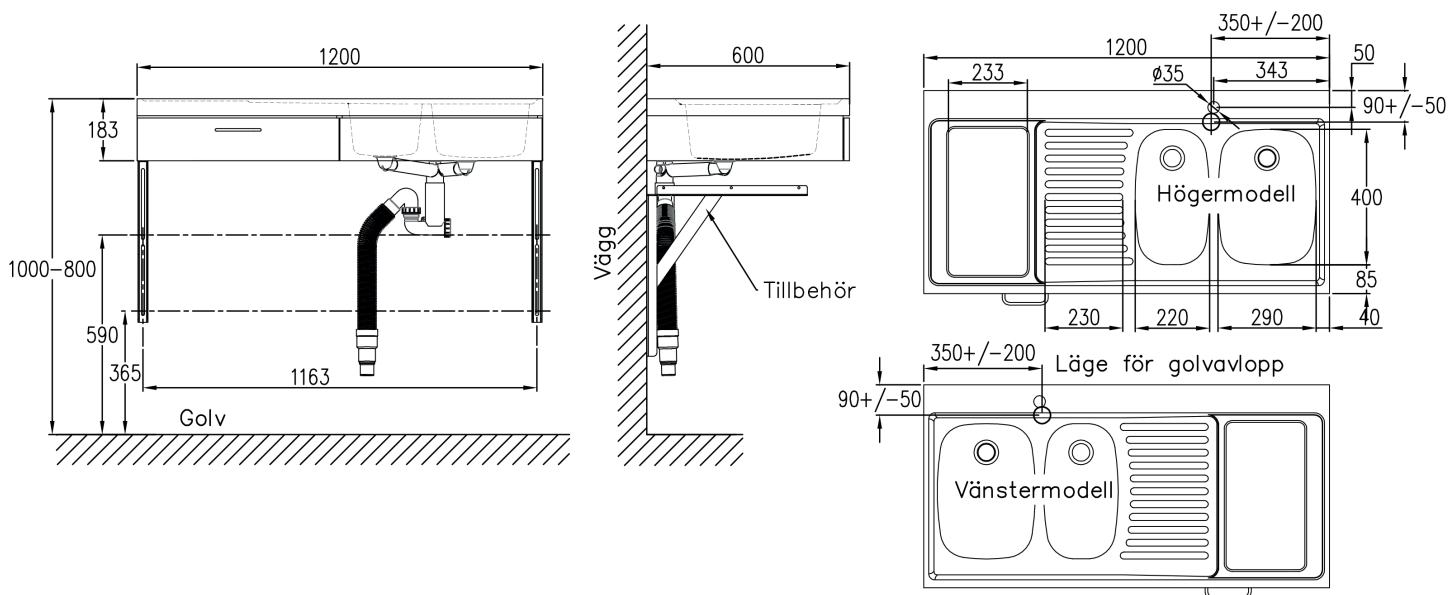

Trinette ETN1283

- Levereras helt färdig för installation (konsoler beställs separat)
- Rostfri diskbänk med 2 st diskhoar och räfflad avställningsyta
- Finns i höger- eller vänsterutförande (diskhons placering)
- 1 st förvaringslåda med utdragsstopp
- Handtag i matt kromat stål
- Stomme i vit melaminfoliebelagd spånskiva
- Luckor och frontplattor i vit (Harmoni) melaminfoliebelagd spånskiva försedda med kantlist och därefter lackade 2 ggr

Fakta

Antal diskhoar	2
Vattenlås/Avloppsanslutning Ø40, Ø50, Ø60 ingår	Ja
Uttag för enhålsblandare 35 mm	Ja
Diskbänksblandaren ingår	Nej

Mått och vikt

Bredd (mm)	1200
Höjd (mm)	183
Djup (mm)	600
Vikt (kg)	20

Installation och placering

Köket monteras med konsoler som beställs separat. Vattenlås medföljer köket men ej diskbänksblandaren.

Diskbänksblandaren (enhålsblandare) kan antingen sättas i väggen bakom eller företrädesvis i det förborrade hålet Ø35 bakom diskhon.

Trinetten levereras med vattenlås för anslutning till avlopp.

Upphängning på konsoler

Vid steglös justering mellan 800 och 1000 mm arbetshöjd skall konsolernas övre fästhål placeras på 590 mm och de undre fästhålen på 365 mm från golv. c/c mellan hålen ska vara 1163 mm.

Vid val av andra arbetshöjder anpassas hålen, lika uttagets, höjd från golv.

Viktigt att fästhålen placeras mitt över en regel i vägg eller liknande för att klara lasten.