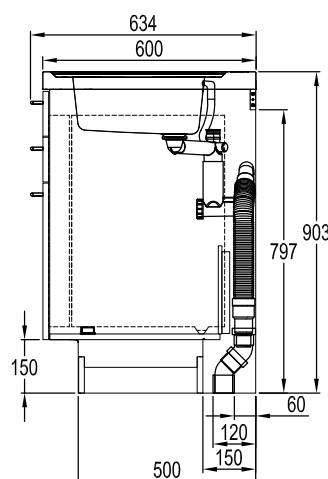

Produktnr	Modell	Diskhons placering
900162288	EC1200R	Höger
900162289	EC1200L	Vänster

Överskåp från Ballinglöv

Produktnr	Modell	Mått
EMIK6359V	Microskåp	598x640, djup 318
EK6	Hyllskåp	598x640, djup 318

Handtag i matt kromat stål

Antal diskho	2
Vattenlås/Avloppsanslutning Ø40, Ø50, Ø60 ingår	Ja
Uttag för enhålsblandare 35 mm	Ja
Diskbänksblandaren ingår	Nej

Inkoppling kylskåp	1-fas 230V
Sladdlängd kylskåp (m)	1

Mått och vikt

Bredd (mm)	1200
Höjd (mm)	903
Djup (mm)	600
Vikt (kg)	78

Placering av eluttaget
på vägg bakom kök

Installation och placering

Köket kan placeras fristående eller skjutas in i nisch. Vattenlås medföljer köket men ej diskbänksblandaren. Diskbänksbeslag i rostfritt. Dolda självstängande och justerbara gångjärn som medger en öppningsvinkel av 110°, dessutom tillåter gångjärnens utformning montering tätt mot sidovägg.

Diskbänksblandaren (enhålsblandare) kan antingen sättas i väggen bakom eller företrädesvis i det förborrade hålet Ø35 bakom diskhon.

Trinetten levereras med vattenlås för anslutning till avlopp.