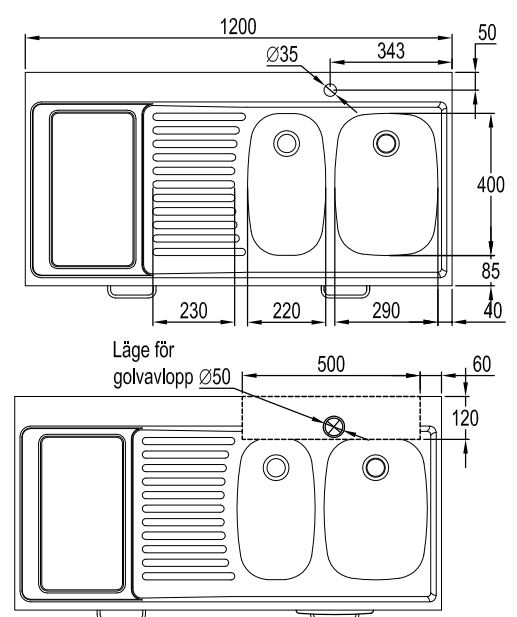

Produktnr	Modell	Diskhons placering
900162288	EC1200R	Höger
900162289	EC1200L	Vänster

Överskåp från Ballinglöv

Produktnr	Modell	Mått
EMIK6359V	Microskåp	598x640, djup 318
EK6	Hyllskåp	598x640, djup 318

Handtag i matt kromat stål

Antal diskho	2
Vattenlås/Avloppsanslutning Ø40, Ø50, Ø60 ingår	Ja
Uttag för enhålsblandare 35 mm	Ja
Diskbänksblandaren ingår	Nej

Inkoppling kylskåp	1-fas 230V
Sladdlängd kylskåp (m)	1

Mått och vikt

Bredd (mm)	1200
Höjd (mm)	903
Djup (mm)	600
Vikt (kg)	78

Placering av eluttaget
på vägg bakom kök

Installation och placering

Köket kan placeras fristående eller skjutas in i nisch. Vattenlås medföljer köket men ej diskbänksblandaren. Diskbänksbeslag i rostfritt. Dolda självstängande och justerbara gångjärn som medger en öppningsvinkel av 110°, dessutom tillåter gångjärnens utformning montering tätt mot sidovägg.