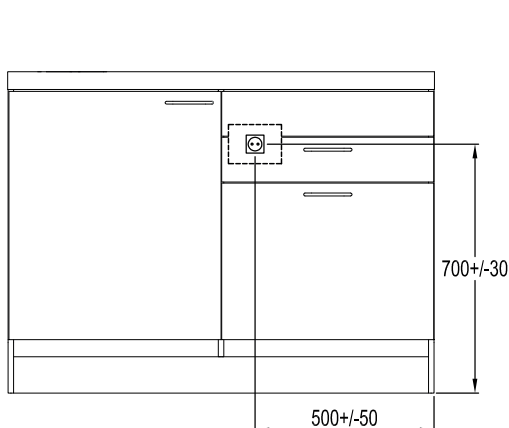

Antal diskho	2
Vattenlås/Avloppsanslutning Ø40, Ø50, Ø60 ingår	Ja
Uttag för enhålsblandare 35 mm	Ja
Diskbänksblandaren ingår	Nej

Inkoppling kylskåp	1-fas 230V
Sladdlängd kylskåp (m)	1

Mått och vikt

Bredd (mm)	1200
Höjd (mm)	903
Djup (mm)	600
Vikt (kg)	78