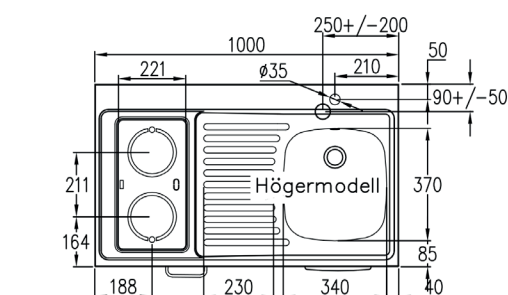

Fakta

Strålelement fram Ø i mm / effekt i W	140/1200
Strålelement bak Ø i mm / effekt i W	140/1200
Timer 60 minuter	Ja
Signallampa	Ja
Restvärmeindikering glaskeramikhäll	Ja

Antal diskho	1
Vattenlås/Avloppsanslutning Ø40, Ø50, Ø60 ingår	Ja
Uttag för enhålsblandare 35 mm	Ja
Diskbänksblandaren ingår	Nej

Inkoppling glaskeramikhäll	1-fas 230V
Sladdlängd glaskeramikhäll (m)	1,3

Mått och vikt

Bredd (mm)	1000
Höjd (mm)	183
Djup (mm)	600
Vikt (kg)	19

Upphängning på konsoler

Vid steglös justering mellan 800 och 1000 mm arbetshöjd skall konsolernas övre fästhål placeras på 590 mm och de undre fästhålen på 365 mm från golvet. c/c mellan hålen ska vara 963 mm.