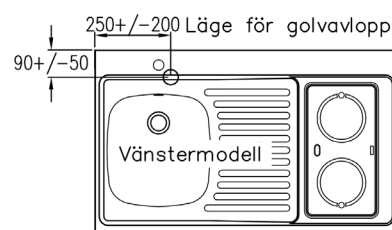

Fakta

Strålelement fram Ø i mm / effekt i W	140/1200
Strålelement bak Ø i mm / effekt i W	140/1200
Timer 60 minuter	Ja
Signallampa	Ja
Restvärmeindikering glaskeramikhäll	Ja

Antal diskho	1
Vattenlås/Avloppsanslutning Ø40, Ø50, Ø60 ingår	Ja
Uttag för enhålsblandare 35 mm	Ja
Diskbänksblandaren ingår	Nej

Inkoppling glaskeramikhäll	1-fas 230V
Sladdlängd glaskeramikhäll (m)	1,3

Mått och vikt

Bredd (mm)	1000
Höjd (mm)	183
Djup (mm)	600
Vikt (kg)	19

Upphängning på konsoler

Vid steglös justering mellan 800 och 1000 mm arbetshöjd skall konsolernas övre fästhål placeras på 590 mm och de undre fästhålen på 365 mm från golvet. c/c mellan hålen ska vara 963 mm.