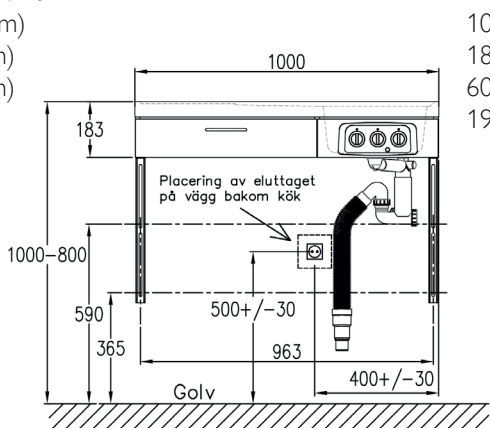

Fakta

Strålelement fram Ø i mm / effekt i W	140/1200
Strålelement bak Ø i mm / effekt i W	140/1200
Timer 60 minuter	Ja
Signallampa	Ja
Restvärmeindikering glaskeramikhäll	Ja

Antal diskho	1
Vattenlås/Avloppsanslutning Ø40, Ø50, Ø60 ingår	Ja
Uttag för enhålsblandare 35 mm	Ja
Diskbänksblandaren ingår	Nej

Inkoppling glaskeramikhäll	1-fas 230V
Sladdlängd glaskeramikhäll (m)	1,3

Mått och vikt

Bredd (mm)	1000
Höjd (mm)	183
Djup (mm)	600
Vikt (kg)	19

Upphängning på konsoler

Vid steglös justering mellan 800 och 1000 mm arbetshöjd skall konsolernas övre fästhål placeras på 590 mm och de undre fästhålen på 365 mm från golvet. c/c mellan hålen ska vara 963 mm.