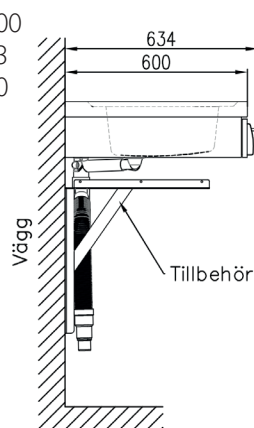

Fakta

Strålelement fram Ø i mm / effekt i W	140/1200
Strålelement bak Ø i mm / effekt i W	140/1200
Timer 60 minuter	Ja
Signallampa	Ja
Restvärmeindikering glaskeramikhäll	Ja

Antal diskho	1
Vattenlås/Avloppsanslutning Ø40, Ø50, Ø60 ingår	Ja
Uttag för enhålsblandare 35 mm	Ja
Diskbänksblandaren ingår	Nej

Inkoppling glaskeramikhäll	1-fas 230V
Sladdlängd glaskeramikhäll (m)	1,3

Mått och vikt

Bredd (mm)	1000
Höjd (mm)	183
Djup (mm)	600
Vikt (kg)	19

Upphängning på konsoler

Vid steglös justering mellan 800 och 1000 mm arbetshöjd skall konsolernas övre fästhål placeras på 590 mm och de undre fästhålen på 365 mm från golvet. c/c mellan hålen ska vara 963 mm.